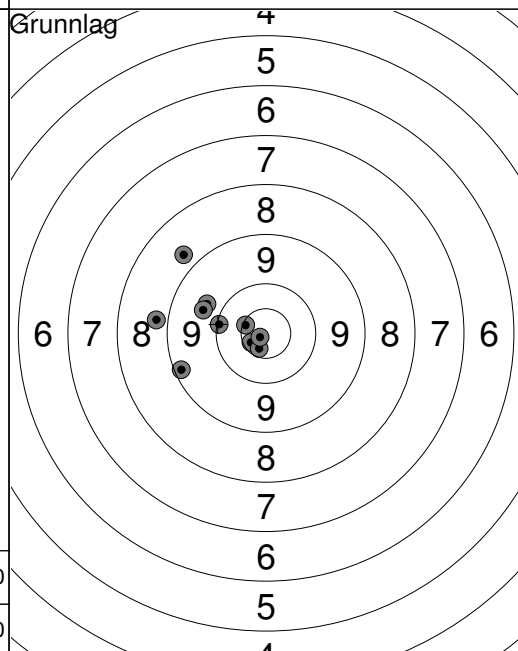

<p>Ømgang</p>	<p>1: 10.4 ↙</p> <p>2: 10.0 ↙</p> <p>3: 10.4 ↙</p> <p>4: 10.4 ←</p> <p>5: 7.7 ↘</p> <p>6: *10.5 ↘</p> <p>7: *10.7 ↖</p> <p>8: 10.3 ↘</p> <p>9: *10.7 ↗</p> <p>10: 10.3 ↙</p>		
Serie 97.0			
Total 333.0			

1:	9.9	→
2:	*10.5	↘
3:	10.0	↘
4:	9.3	↗
5:	9.7	↗
Serie	47.0	
Total	47.0	

1:	6.4	↖
2:	8.5	↖
3:	8.0	↗
4:	9.8	↘
5:	4.6	↗
Serie	35.0	
Total	82.0	

1:	10.0	↗
2:	10.2	↗
3:	8.9	↗
4:	*10.5	↘
5:	*10.5	↘
Serie	48.0	
Total	130.0	